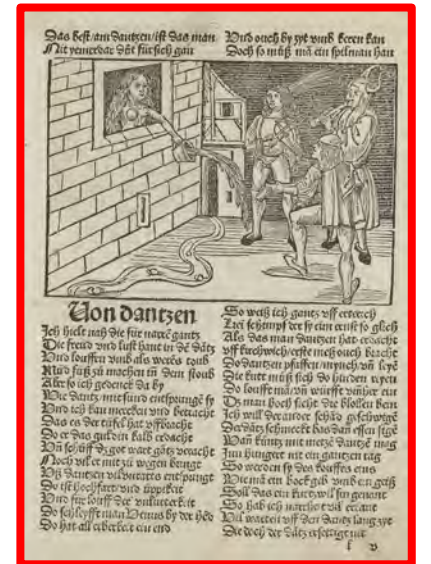

GW5048, Kap. 63 (Ex. Weimar)

GW5048, Kap. 61 (Ex. Weimar)